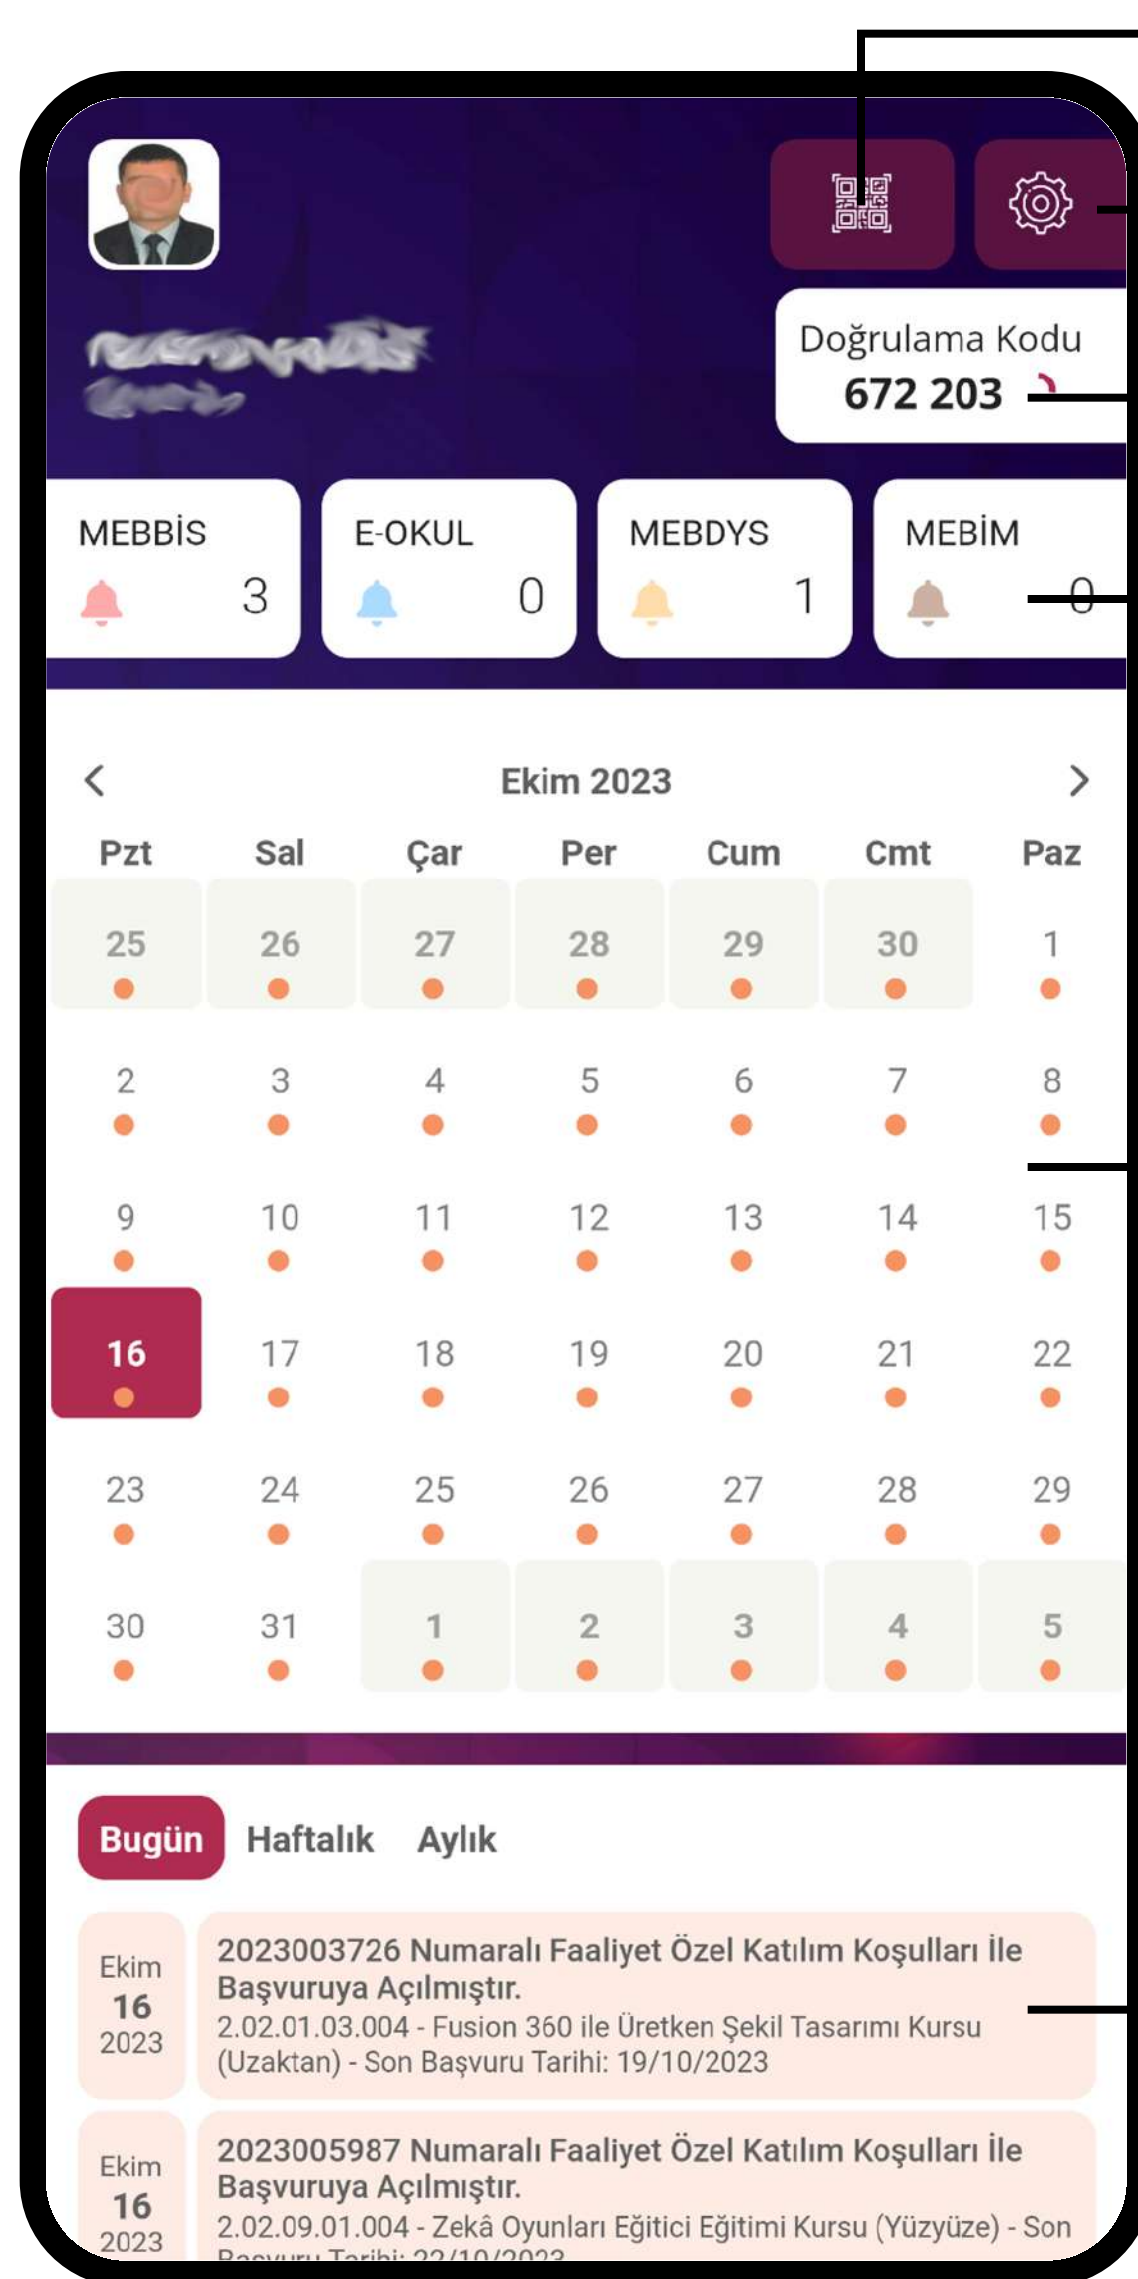

MEB Ajanda Ekran İşlevleri

Karekod ile giriş yapmak için bu düğmeyi kullanın.

MEB Ajanda ile ilgili ayarlara bu düğmeden ulaşabilirsiniz.

MEBBİS'e doğrulama kodu ile girmek için buradaki kodu kullanın.

MEBBİS, e-Okul ve DYS Web'de yer alan kullanıcılarınız ile oturum açmak için bu düğmeleri kullanın.

Sizin ile ilgili gönderilmiş olan bildirimlere takvim üzerinden erişebilirsiniz.

Takvimde yer alan bildirimlerin ayrıntılarını bu kısımda görebilirsiniz.